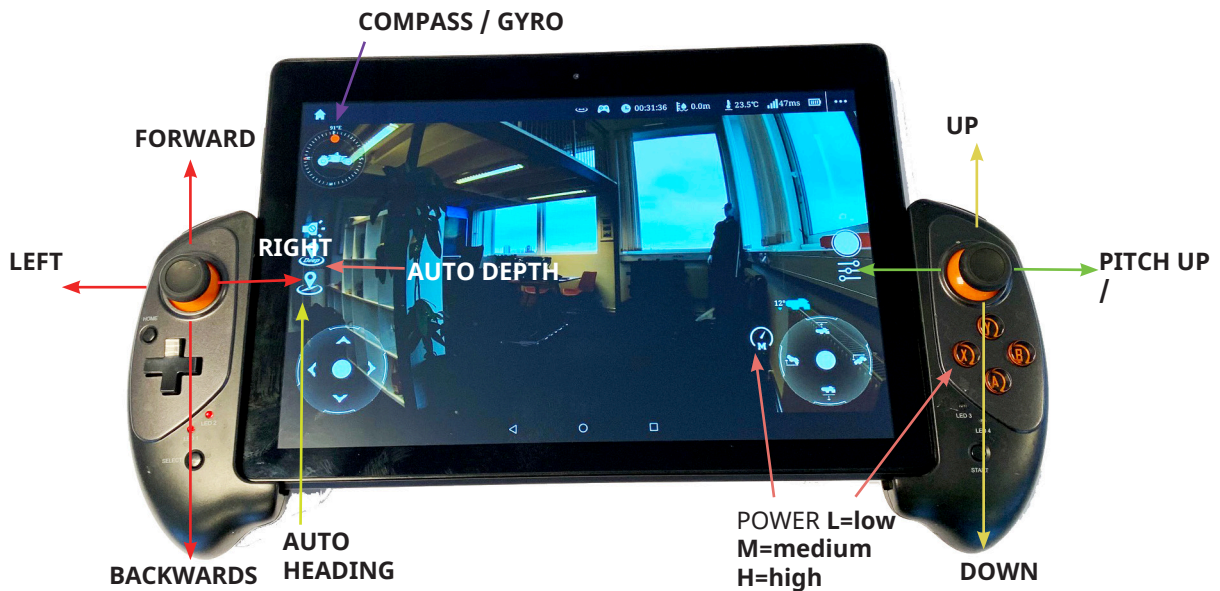

GT1mini ROV GUIDE

Network
from ROV
GENEINNO

Connect remote control via BlueTooth

Press Connect to start the program

Address:

BUVI Scandinavia AB
Tvär-Ramsdal 1
SE - 611 99 TYSTBERGA

Contact:

Tel: +46 70 697 77 75
Mail: buvi@buviscandinavia.com
www.buviscandinavia.com