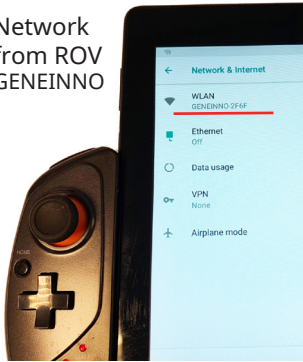

GT1mini ROV GUIDE

Network
from ROV
GENEINNO

Connect remote control via BlueTooth

Press Connect to start the program

Address:

BUVI Scandinavia AB
Tvär-Ramsdal 1
SE - 611 99 TYSTBERGA

Contact:

Tel: +46 70 697 77 75
Mail: buvi@buviscandinavia.com
www.buviscandinavia.com