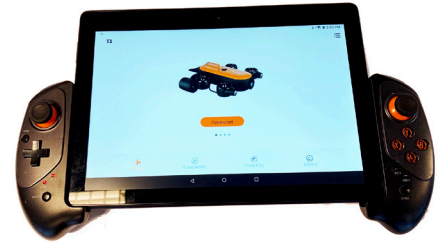

GT1mini ROV GUIDE

Network
from ROV
GENEINNO

Connect remote control via BlueTooth

Press Connect to start the program

Address:

BUVI Scandinavia AB
Tvär-Ramsdal 1
SE - 611 99 TYSTBERGA

Contact:

Tel: +46 70 697 77 75
Mail: buvi@buviscandinavia.com
www.buviscandinavia.com